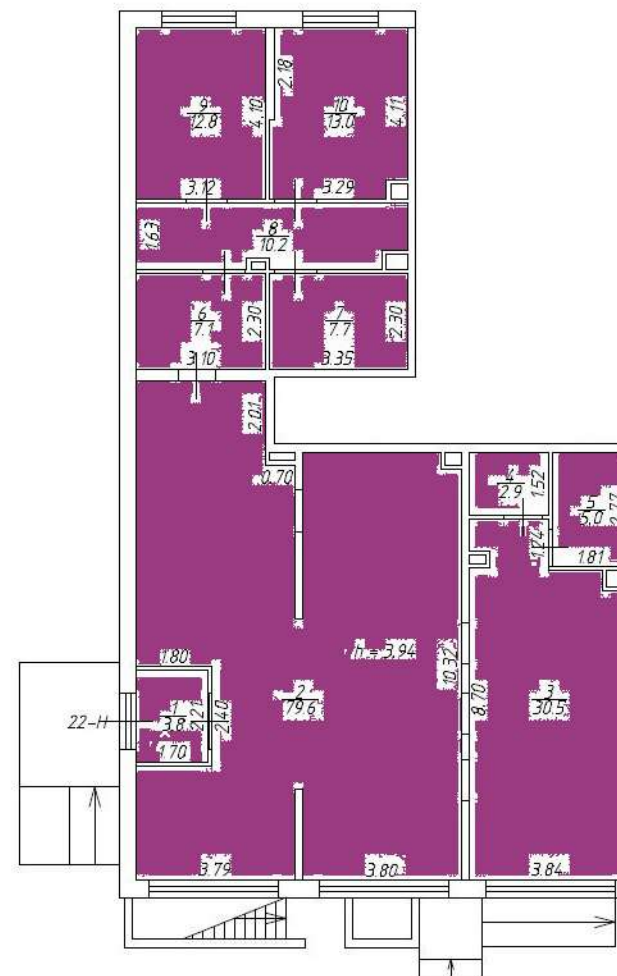

Корпус №1.

 172,6 м²

МонАрх
группа компаний

Офис продаж

Время показа
коммерческого помещения
согласовывается с отделом
продаж

Телефон

+7 (812) 407 17 97

info@palitra-murino.ru

Адрес

г.Санкт-Петербург,
Каменноостровский пр. 37,
БЦ "ДомМод", Офис 632

GPS-координаты

n 30'435493
e 60'060682