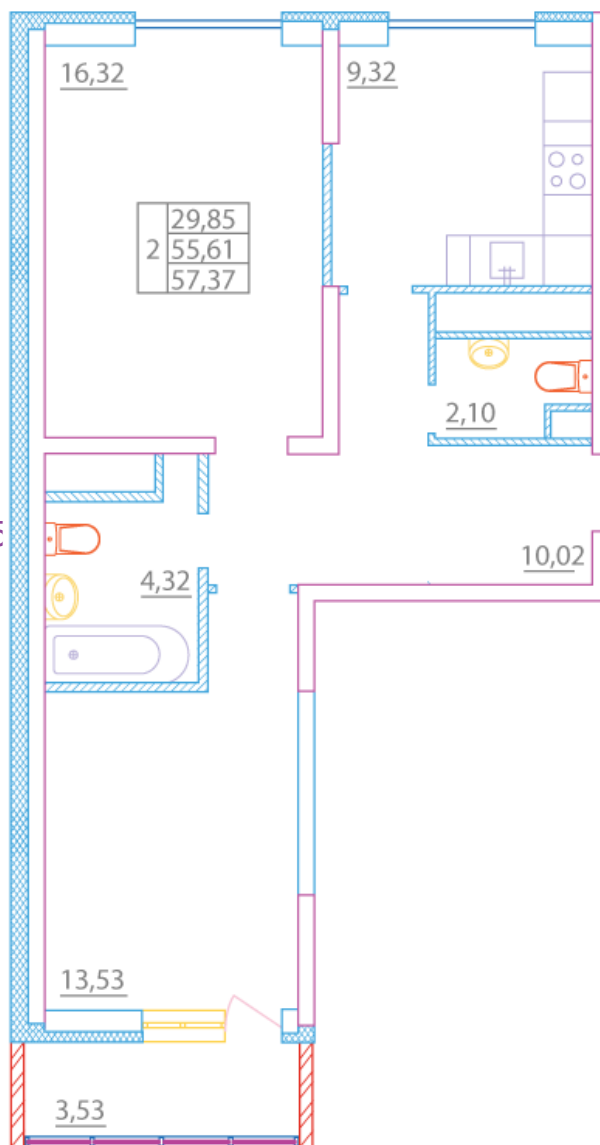

GPS-координаты  
n 30'435493  
e 60'060682

2-к. квартира

Корпус №2. Этаж №17. Квартира 135

Общая площадь — 57.37 м<sup>2</sup>  
Жилая площадь — 29.85 м<sup>2</sup>

Офис продаж

На объекте  
ПН-ПТ 8:30-20:00  
СБ-ВС 10:00-18:00