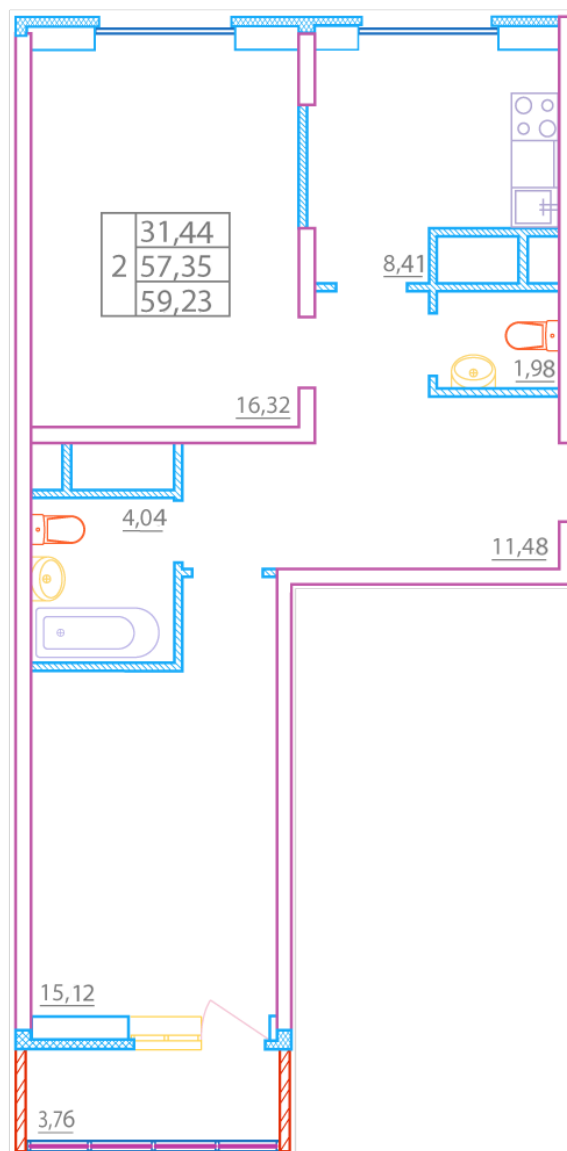

GPS-координаты
n 30'435493
e 60'060682

2-к. квартира

Корпус №1. Этаж №9. Квартира 188

Общая площадь — 59.23 м²
Жилая площадь — 31.44 м²

Офис продаж

На объекте
ПН-ПТ 8:30-20:00
СБ-ВС 10:00-18:00

Телефон

+7 812 407 17 97
info@palitra-murino.ru