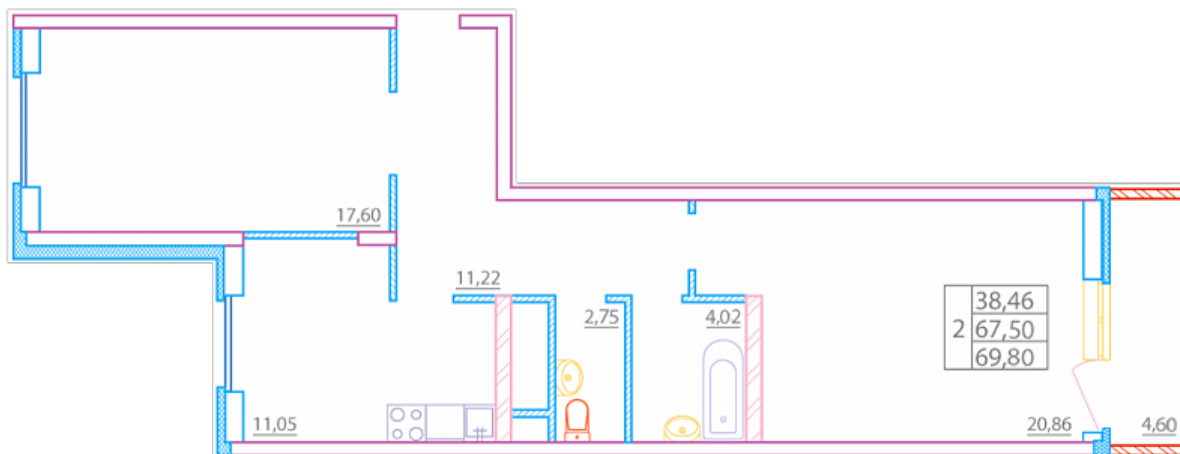

GPS-координаты
n 30'435493
e 60'060682

СЕВЕРНАЯ ПАЛИТРА
жилой комплекс

2-к. квартира

Корпус №1. Этаж №7. Квартира 248

Общая площадь — 69.8 м²
Жилая площадь — 38.46 м²

Офис продаж
На объекте
ПН-ПТ 8:30-20:00
СБ-ВС 10:00-18:00