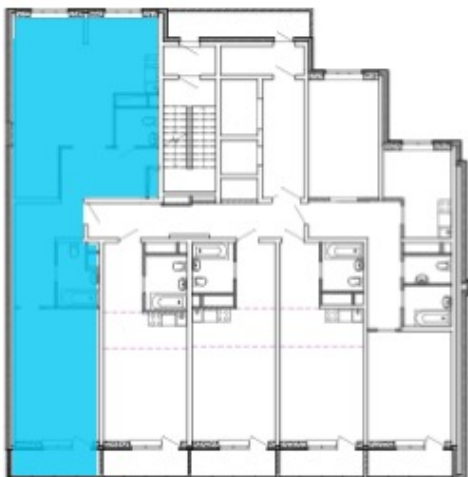

Корпус №1. Этаж №2

Квартира 5