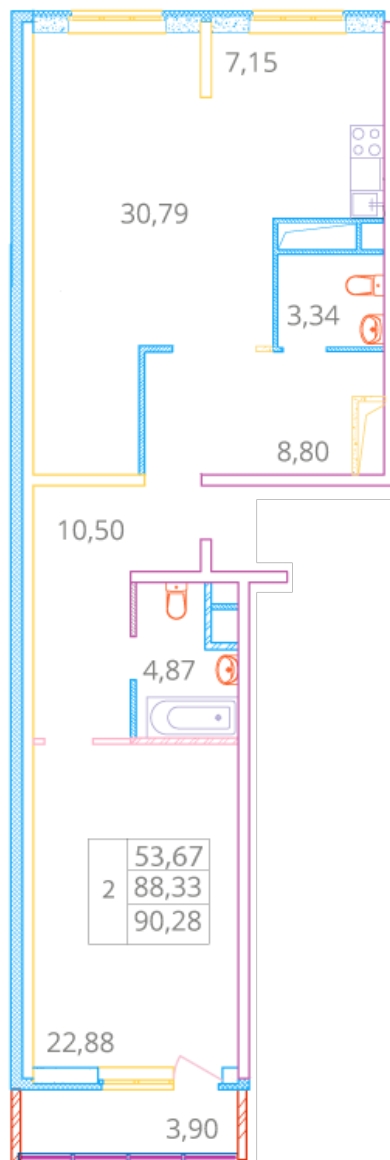

GPS-координаты  
n 30'435493  
e 60'060682

СЕВЕРНАЯ ПАЛИТРА  
жилой комплекс

2-к. квартира

Корпус №1. Этаж №2. Квартира 5

Общая площадь — 90.28 м<sup>2</sup>  
Жилая площадь — 53.67 м<sup>2</sup>

Офис продаж