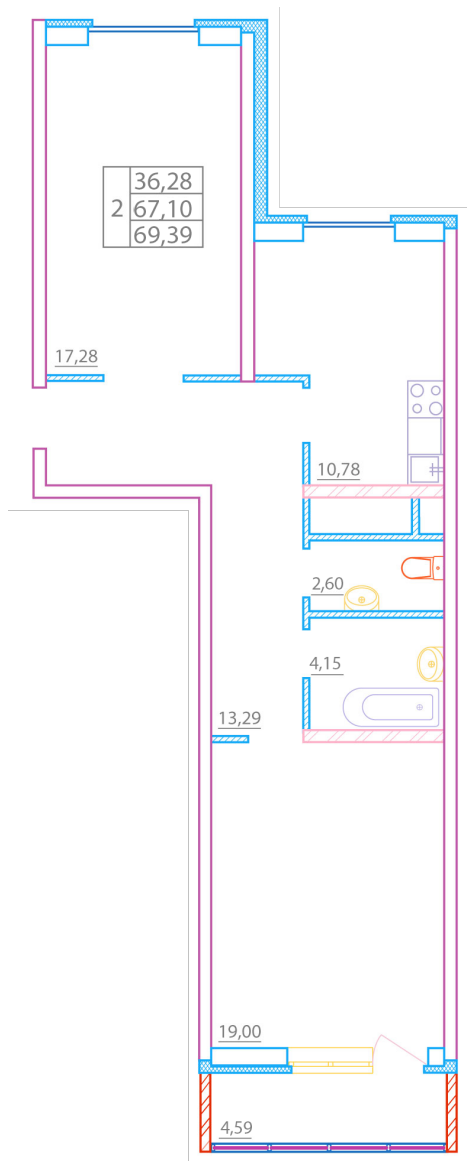

г. Санкт-Петербург,
Каменноостровский
проспект, 37, б/ц "Дом
Мод", офис 634

GPS-координаты

n 30'435493
e 60'060682

2-к. квартира

Корпус №1. Этаж №19. Квартира 86

Общая площадь — 69.39 м²
Жилая площадь — 36.28 м²