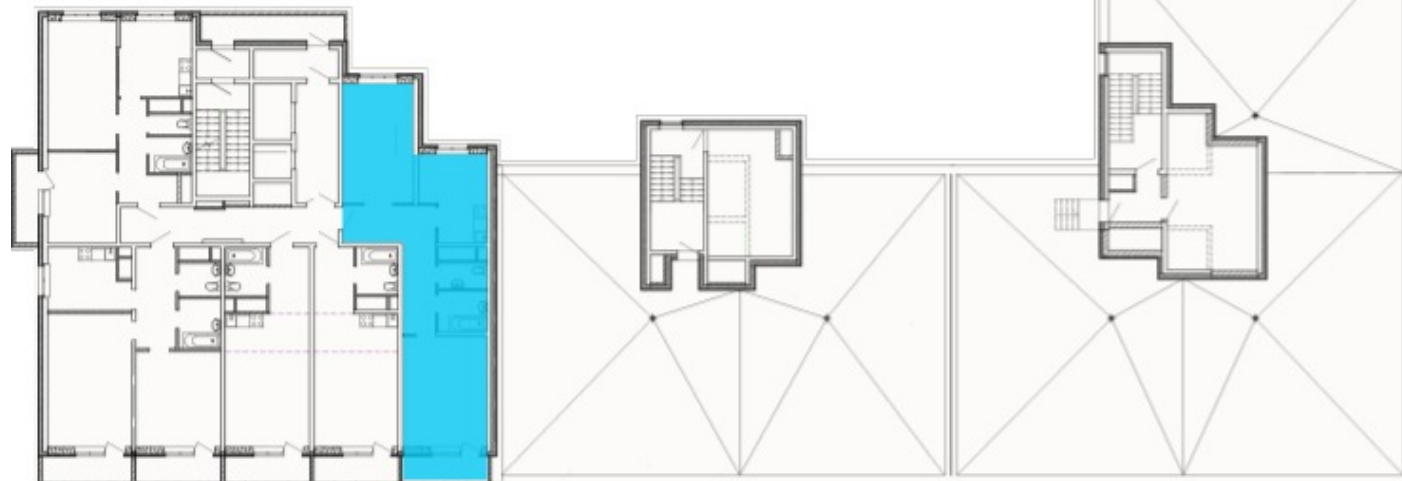

Корпус №1. Этаж №19

Квартира 86