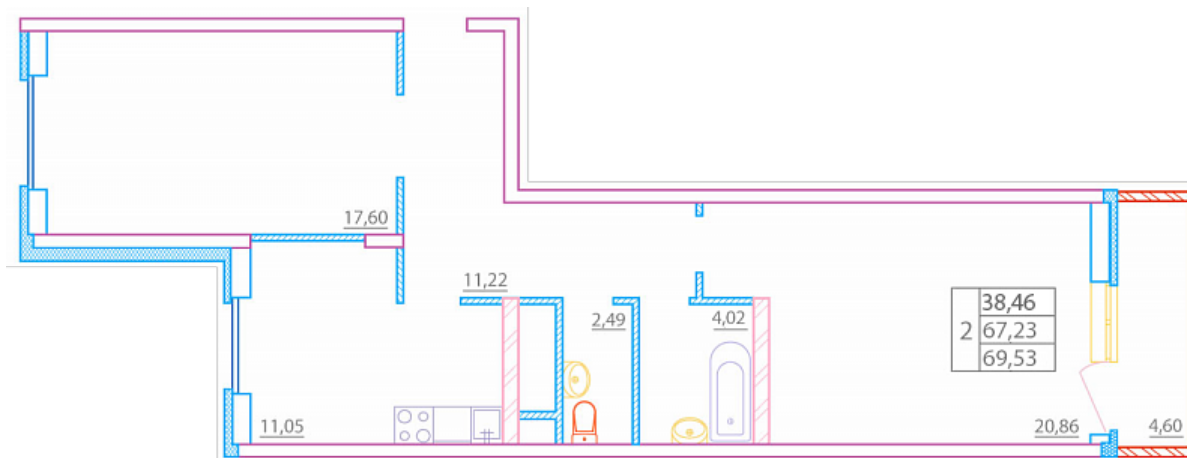

GPS-координаты
n 30'435493
e 60'060682

СЕВЕРНАЯ ПАЛИТРА
жилой комплекс

2-к. квартира

Корпус №1. Этаж №19. Квартира 308

Общая площадь — 69.53 м²
Жилая площадь — 38.46 м²

Офис продаж
На объекте
ПН-ПТ 8:30-20:00
СБ-ВС 10:00-18:00