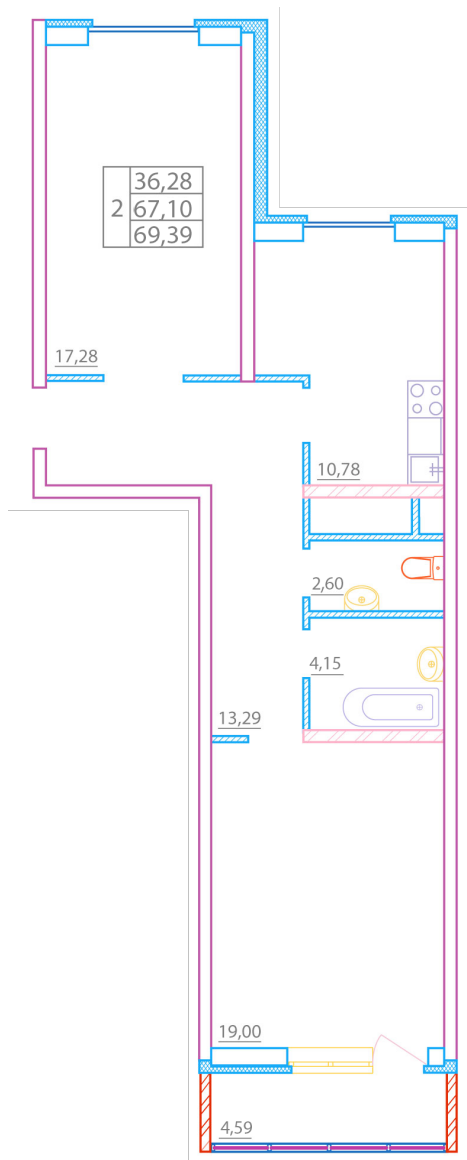

GPS-координаты  
n 30'435493  
e 60'060682

2-к. квартира

Корпус №1. Этаж №18. Квартира 81

Общая площадь — 69.39 м<sup>2</sup>  
Жилая площадь — 36.28 м<sup>2</sup>

Офис продаж

На объекте  
ПН-ПТ 8:30-20:00  
СБ-ВС 10:00-18:00