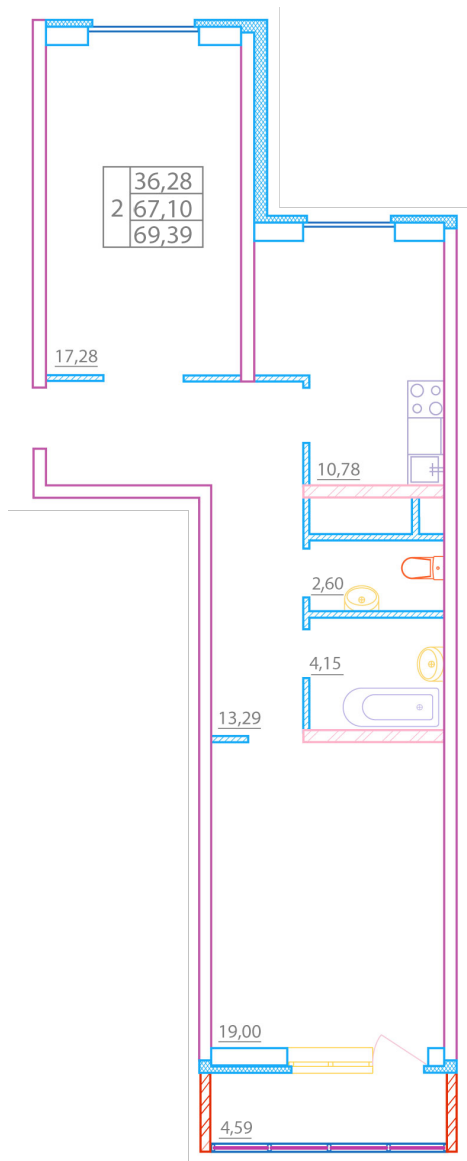

GPS-координаты  
n 30'435493  
e 60'060682

2-к. квартира

Корпус №1. Этаж №17. Квартира 76

Общая площадь — 69.39 м<sup>2</sup>  
Жилая площадь — 36.28 м<sup>2</sup>

Офис продаж

На объекте  
ПН-ПТ 8:30-20:00  
СБ-ВС 10:00-18:00