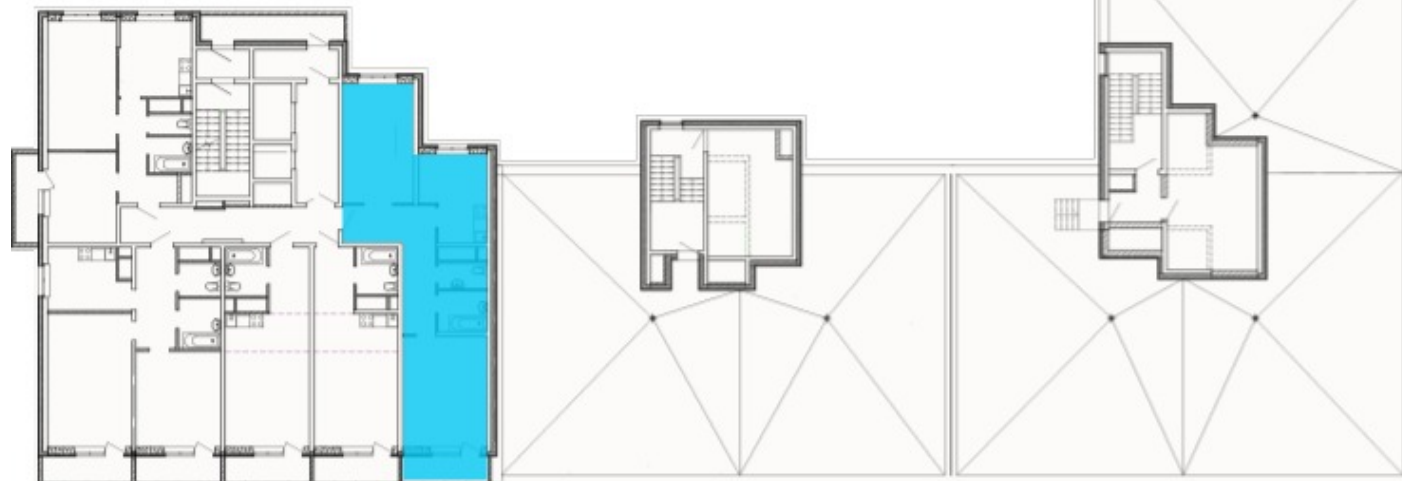

Корпус №1. Этаж №17

Квартира 76