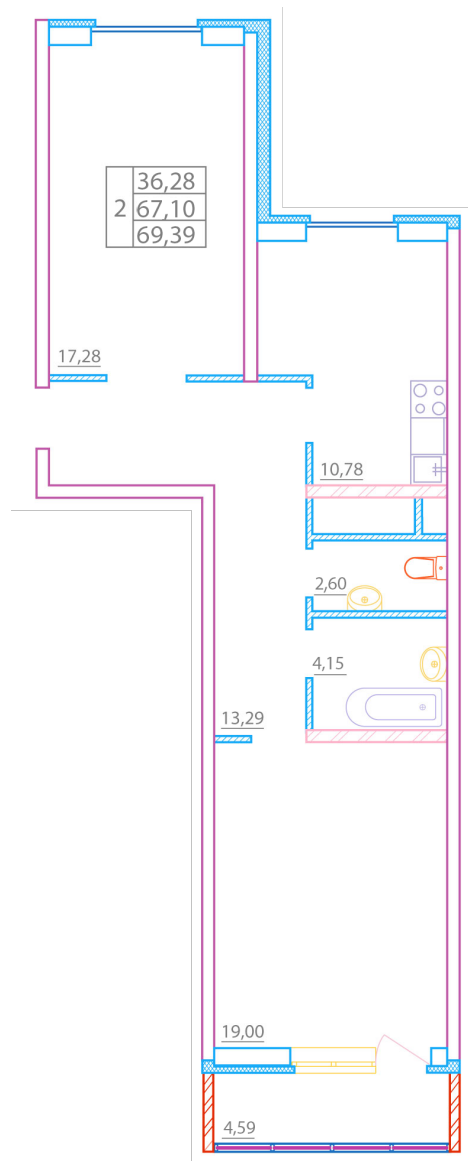

GPS-координаты
n 30'435493
e 60'060682

2-к. квартира

Корпус №1. Этаж №16. Квартира 71

Общая площадь — 69.39 м²

Жилая площадь — 36.28 м²

Офис продаж

На объекте
ПН-ПТ 8:30-20:00
СБ-ВС 10:00-18:00

Телефон