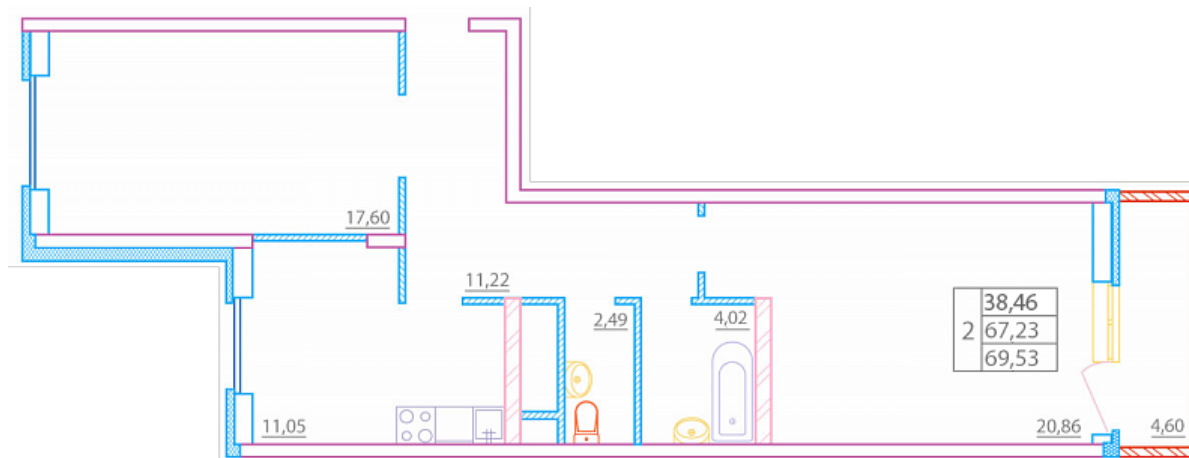

GPS-координаты  
n 30'435493  
e 60'060682

2-к. квартира

Корпус №1. Этаж №16. Квартира 293

Общая площадь — 69.53 м<sup>2</sup>  
Жилая площадь — 38.46 м<sup>2</sup>

Офис продаж  
На объекте  
ПН-ПТ 8:30-20:00  
СБ-ВС 10:00-18:00