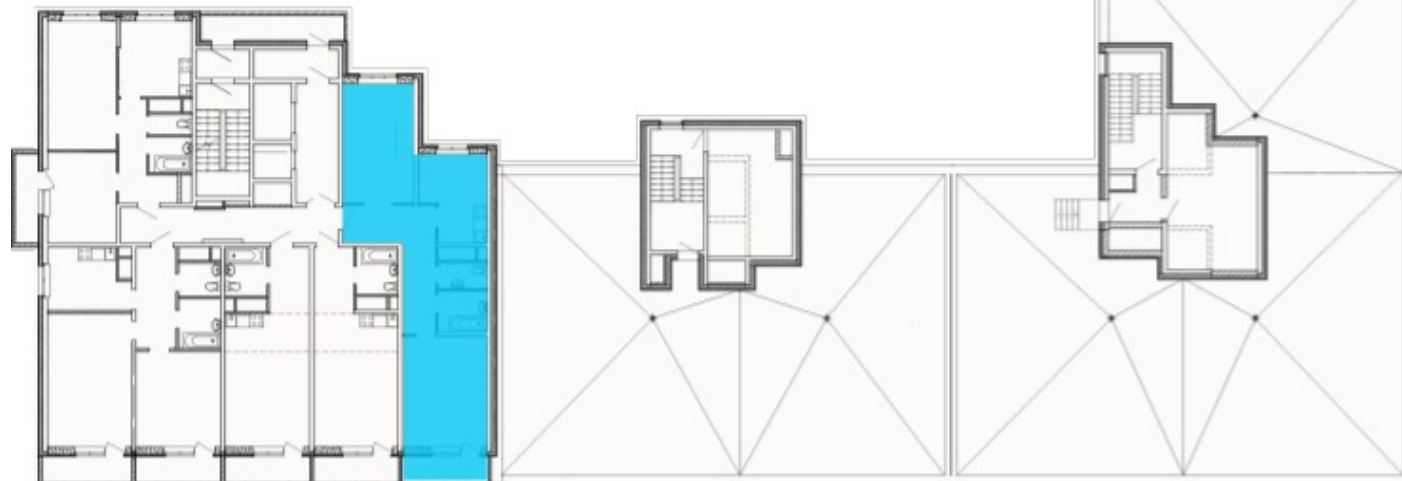

Корпус №1. Этаж №15

Квартира 66