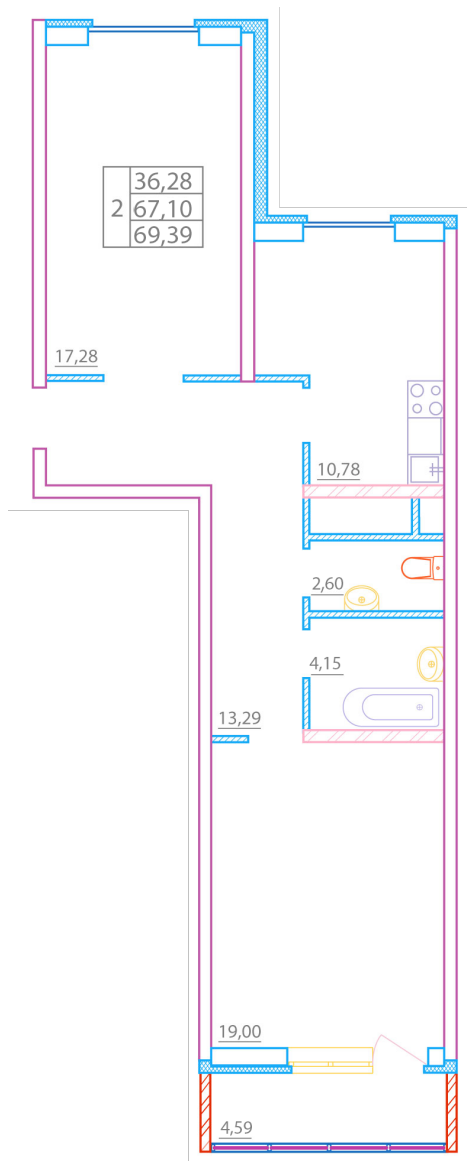

GPS-координаты
n 30'435493
e 60'060682

2-к. квартира

Корпус №1. Этаж №15. Квартира 66

Общая площадь — 69.39 м²
Жилая площадь — 36.28 м²

Офис продаж

На объекте
ПН-ПТ 8:30-20:00
СБ-ВС 10:00-18:00

Телефон

+7 812 407 17 97
info@palitra-murino.ru

Адрес

г. Санкт-Петербург,
Каменноостровский
проспект, 37, б/ц "Дом
Мод", офис 634

GPS-координаты

n 30'435493
e 60'060682