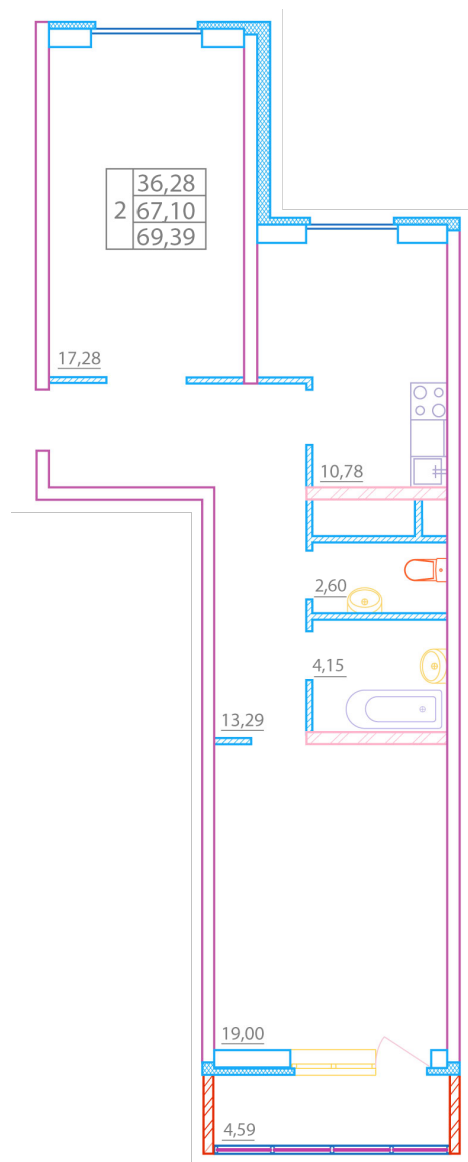

г. Санкт-Петербург,
Каменноостровский
проспект, 37, б/ц "Дом
Мод", офис 634

GPS-координаты

n 30'435493
e 60'060682

2-к. квартира

Корпус №1. Этаж №14. Квартира 61

Общая площадь — 69.39 м²
Жилая площадь — 36.28 м²