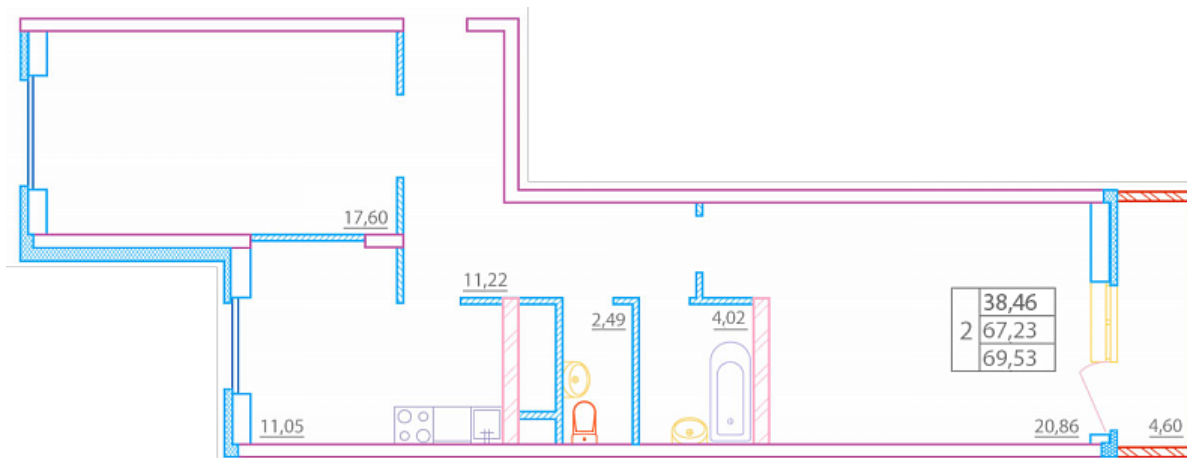

GPS-координаты
n 30'435493
e 60'060682

2-к. квартира

Корпус №1. Этаж №14. Квартира 283

Общая площадь — 69.53 м²
Жилая площадь — 38.46 м²

Офис продаж
На объекте
ПН-ПТ 8:30-20:00
СБ-ВС 10:00-18:00

Телефон
+7 812 407 17 97
info@palitra-murino.ru