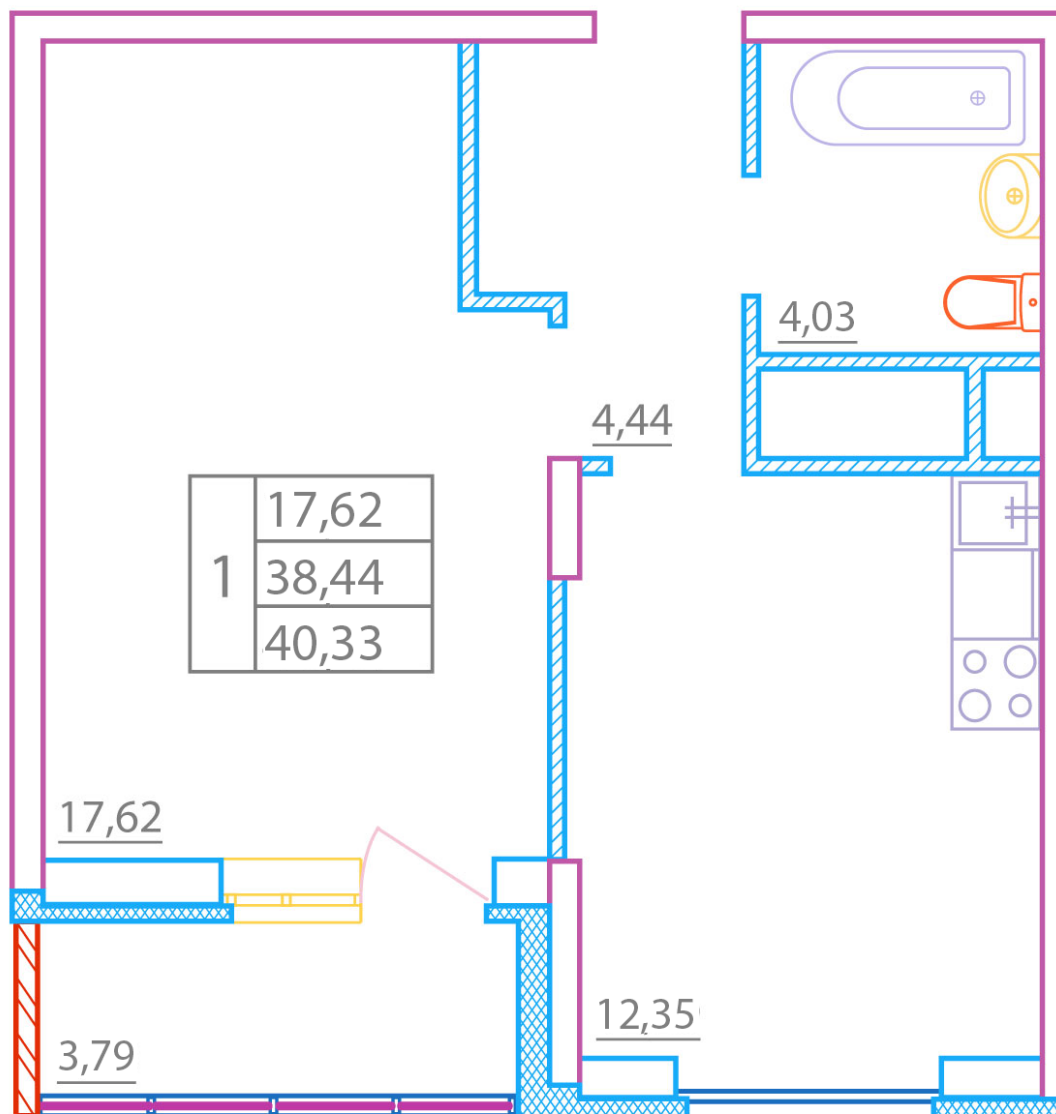

GPS-координаты
n 30'435493
e 60'060682

1-к. квартира

Корпус №1. Этаж №14. Квартира 217

Общая площадь — 40.5 м²
Жилая площадь — 17.62 м²

Офис продаж

На объекте
ПН-ПТ 8:30-20:00
СБ-ВС 10:00-18:00

Телефон

+7 812 407 17 97
info@palitra-murino.ru