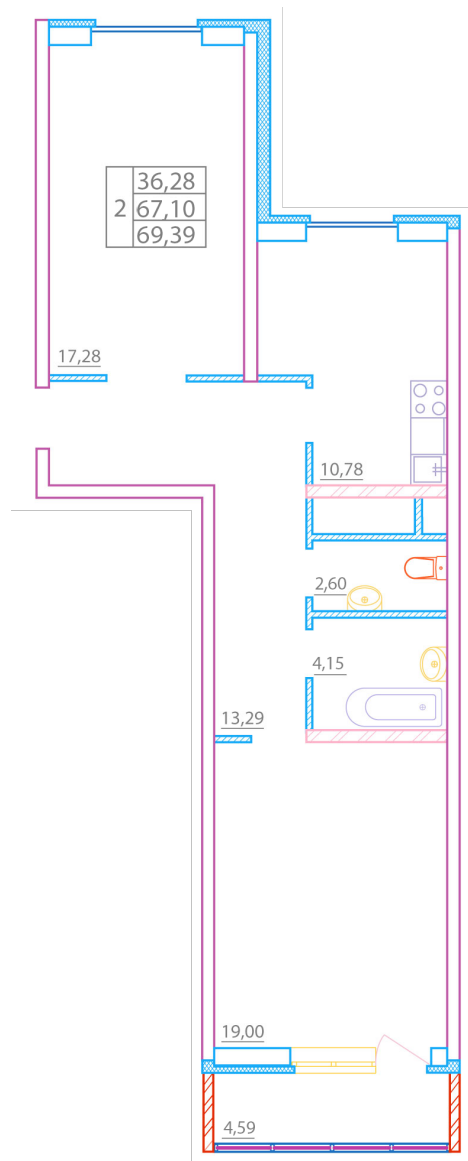

GPS-координаты  
n 30'435493  
e 60'060682

2-к. квартира

Корпус №1. Этаж №12. Квартира 51

Общая площадь — 69.39 м<sup>2</sup>  
Жилая площадь — 36.28 м<sup>2</sup>

Офис продаж

На объекте  
ПН-ПТ 8:30-20:00  
СБ-ВС 10:00-18:00