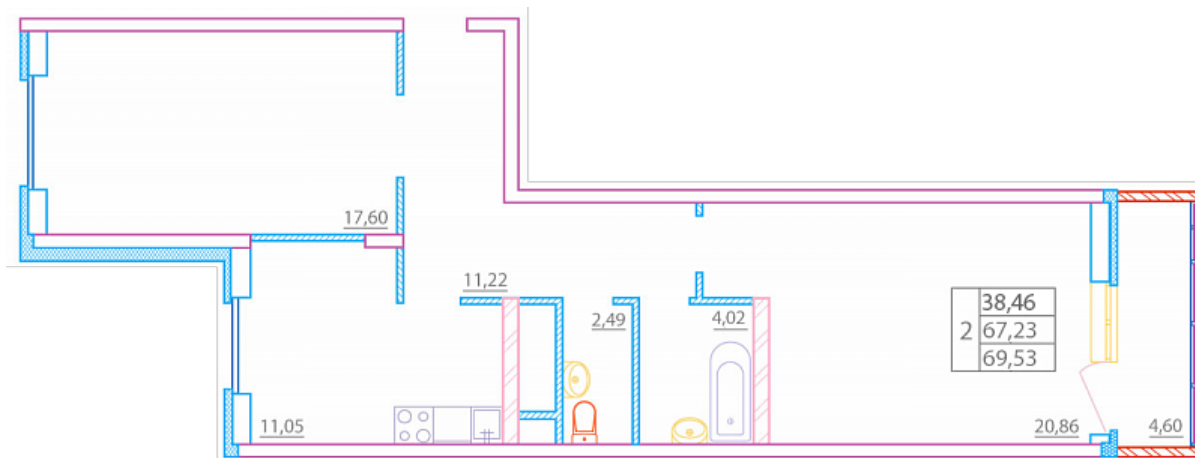

GPS-координаты
n 30'435493
e 60'060682

2-к. квартира

Корпус №1. Этаж №12. Квартира 273

Общая площадь — 69.53 м²
Жилая площадь — 38.46 м²

Офис продаж
На объекте
ПН-ПТ 8:30-20:00
СБ-ВС 10:00-18:00

Телефон
+7 812 407 17 97
info@palitra-murino.ru