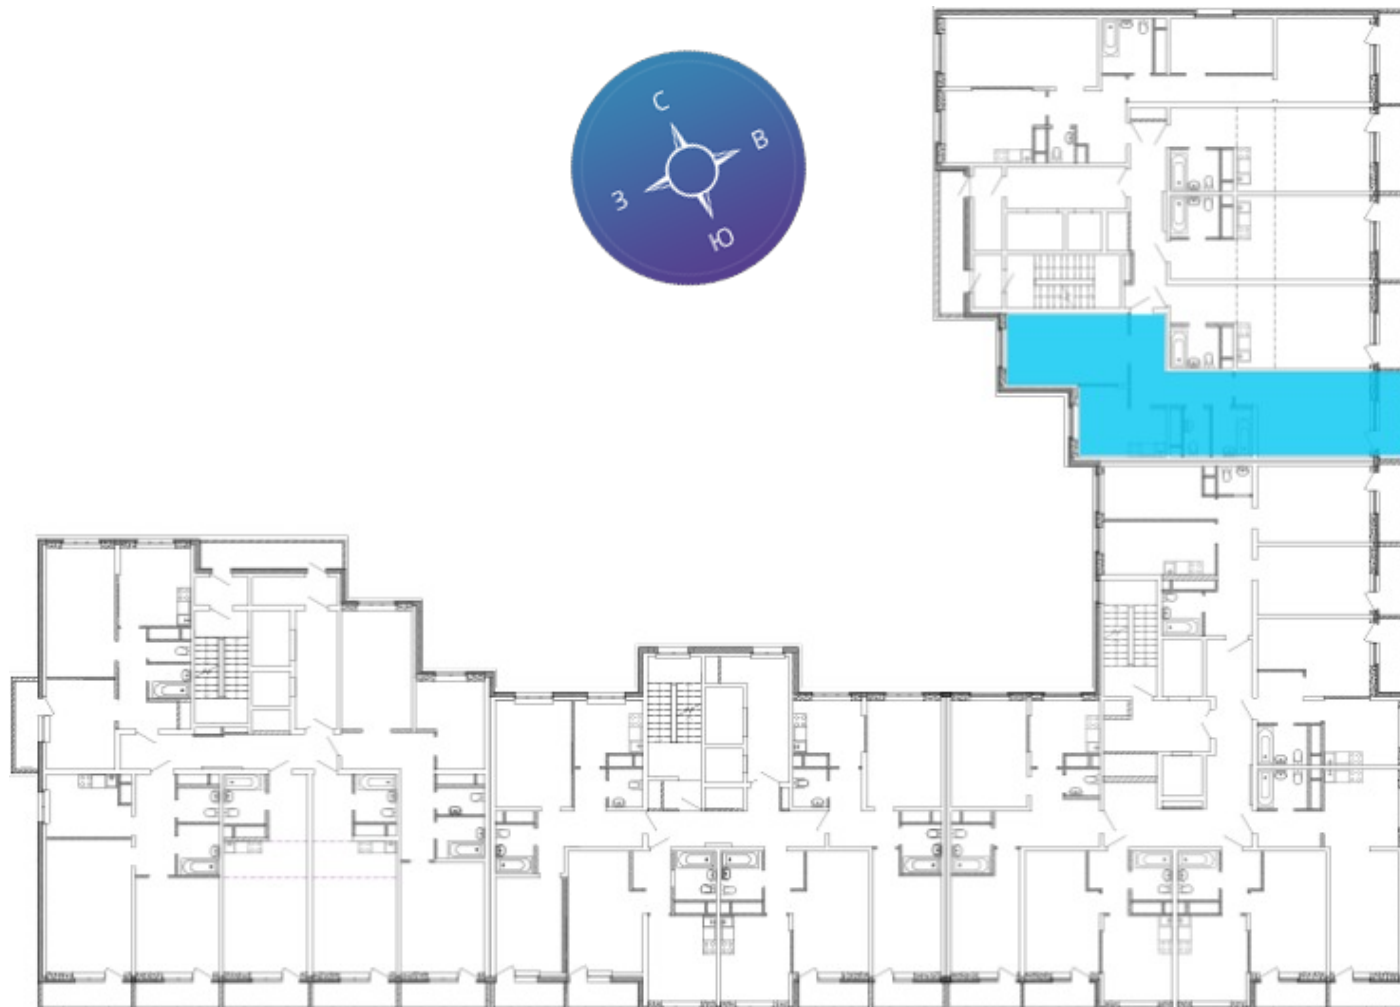

Корпус №1. Этаж №12

Квартира 273