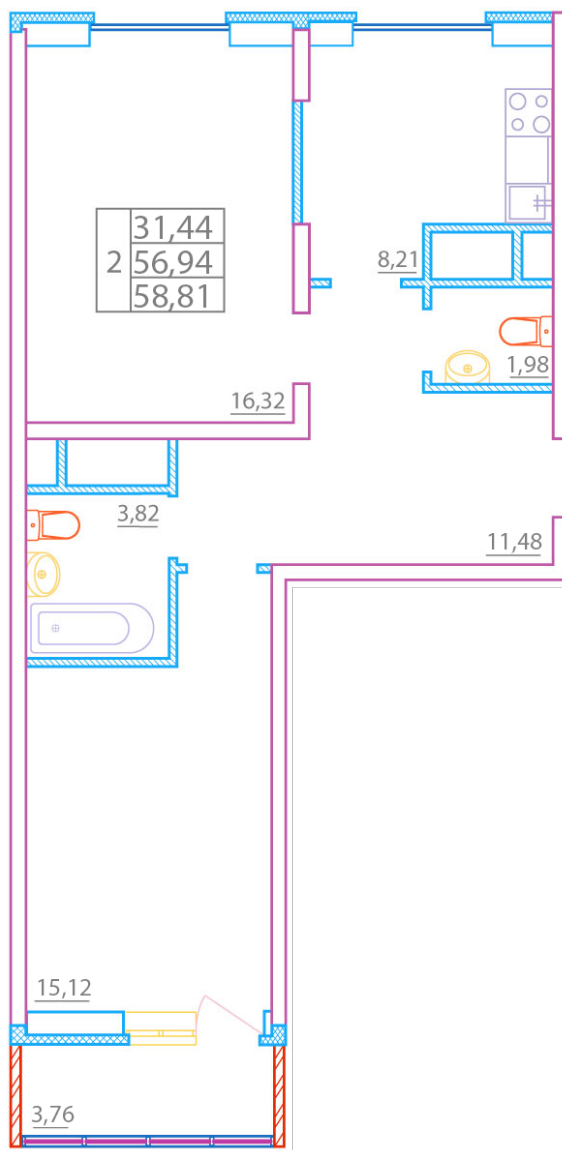

GPS-координаты  
n 30'435493  
e 60'060682

2-к. квартира

Корпус №1. Этаж №12. Квартира 206

Общая площадь — 58.81 м<sup>2</sup>  
Жилая площадь — 31.44 м<sup>2</sup>

Офис продаж

На объекте  
ПН-ПТ 8:30-20:00  
СБ-ВС 10:00-18:00