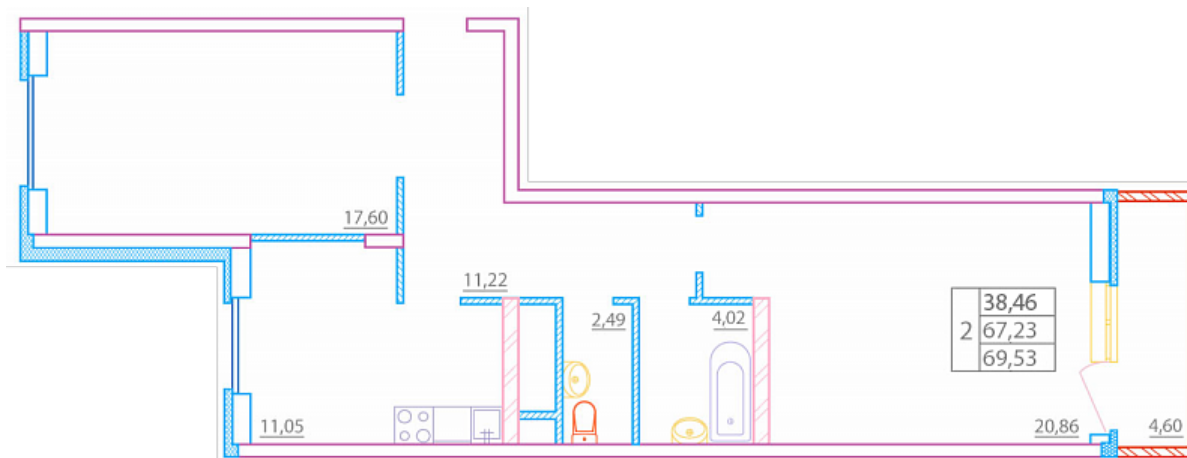

GPS-координаты
n 30'435493
e 60'060682

СЕВЕРНАЯ ПАЛИТРА
жилой комплекс

2-к. квартира

Корпус №1. Этаж №11. Квартира 268

Общая площадь — 69.53 м²
Жилая площадь — 38.46 м²

Офис продаж
На объекте
ПН-ПТ 8:30-20:00
СБ-ВС 10:00-18:00