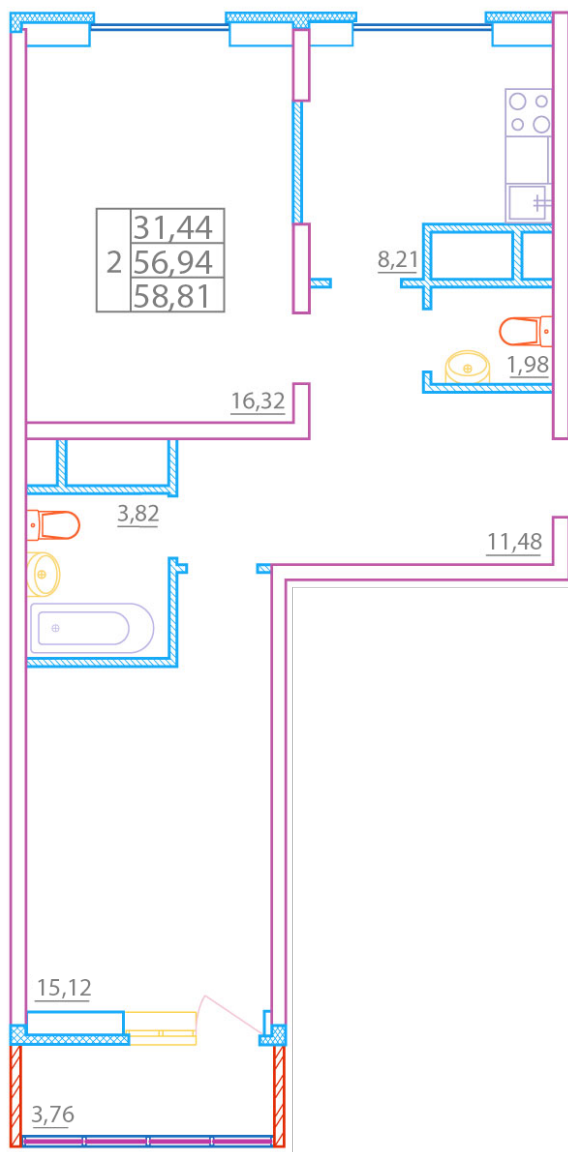

GPS-координаты

n 30'435493
e 60'060682

2-к. квартира

Корпус №1. Этаж №11. Квартира 200

Общая площадь — 58.81 м²
Жилая площадь — 31.44 м²

Офис продаж

На объекте
ПН-ПТ 8:30-20:00
СБ-ВС 10:00-18:00

Телефон