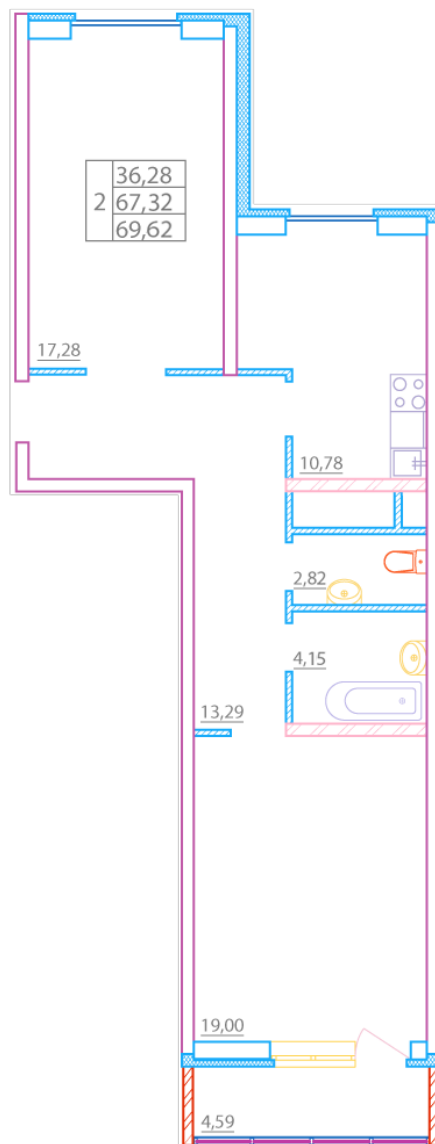

GPS-координаты
n 30'435493
e 60'060682

2-к. квартира

Корпус №1. Этаж №10. Квартира 41

Общая площадь — 69.62 м²
Жилая площадь — 36.28 м²

Офис продаж

На объекте
ПН-ПТ 8:30-20:00
СБ-ВС 10:00-18:00

Телефон

+7 812 407 17 97
info@palitra-murino.ru