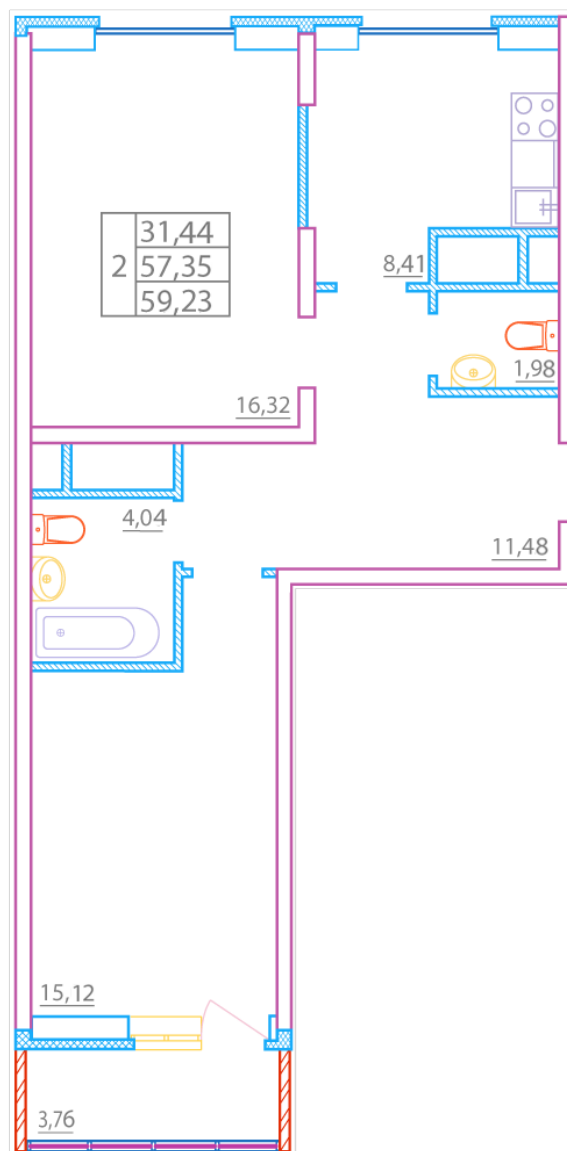

GPS-координаты
n 30'435493
e 60'060682

2-к. квартира

Корпус №1. Этаж №10. Квартира 194

Общая площадь — 59.23 м²
Жилая площадь — 31.44 м²

Офис продаж

На объекте
ПН-ПТ 8:30-20:00
СБ-ВС 10:00-18:00

Телефон

+7 812 407 17 97
info@palitra-murino.ru